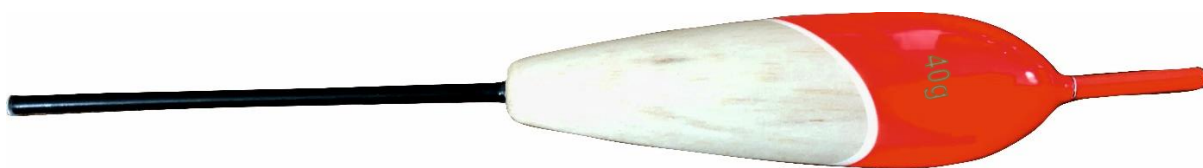

CATÁLOGO

BOIAS E ACESSÓRIOS MICROX

Micro X, Lda.

BOIA BMX1 - LUMI FLUO

1g	2g	4g	6g	8g	10g	12g	15g	20g
----	----	----	----	----	-----	-----	-----	-----

BOIA BMX2 - Balsa CORRED ANTENA LATERAL

30g	40g	50g	60g
-----	-----	-----	-----

BOIA BMX3 - BALSA CORRER

40g

BOIA BMX4 - PIÃO CORRER CHUMBO

20g	30g	40g	50g	60g	70g
-----	-----	-----	-----	-----	-----

BOIA BMX5 - PIÃO FIXA CHUMBO 1 DESTORCEDOR

30g	40g	50g	55g	60g	70g
-----	-----	-----	-----	-----	-----

BOIA BMX6 - PIÃO CORRICAR SOLID EVA 2 DESTORCEDORES

100g (YELLOW)

BOIA BMX7 - PIÃO CORTIÇA SEM CHUMBO

30g 40g 50g 60g

AGULHA ISCAR 25CM- AÇO 304 BICO VISELADO

MEDIDAS DISPONÍVEIS:

1.2MM

1.5MM

1.8MM

Pack mínimo de 10 un

Oferta de tubo para 50 un

FIO ESCALIBUR 1000M

Verde Alfa 6,1Kg 0.25mm

Branco 6,1Kg 0.25mm

Cinza Desportivo 7Kg 0.27mm

Branco 8,1Kg 0.30mm