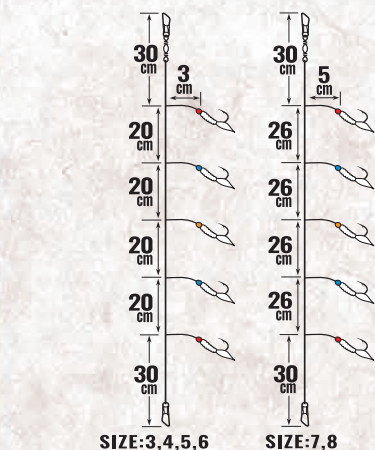

鉤 PACKED HOOKS

100% MADE IN JAPAN

ABERDEEN JIG F-999 BLACK NICKEL

TREBLE HOOKS

TREBLE TENKA TEN-1B BLACK NICKEL TEN-1N NICKEL

サビキ FLASHER RIGS

HIGH QUALITY

RIGS
SASAME

EX-RUBBER SABIKI (PINK)

S-863

SIZE	3	4	5	6	7	8	9	10
BRANCH (mm)	0.12	0.12	0.14	0.16	0.20	0.20	0.23	0.28
MAIN (mm)	0.16	0.16	0.20	0.23	0.28	0.28	0.33	0.37

EX-RUBBER SABIKI (WHITE)

S-864

SIZE	3	4	5	6	7	8
BRANCH (mm)	0.12	0.12	0.14	0.16	0.20	0.20
MAIN (mm)	0.16	0.16	0.20	0.23	0.28	0.28

EX-RUBBER SABIKI (MIX)

S-865

SIZE	3	4	5	6	7	8
BRANCH (mm)	0.12	0.12	0.14	0.16	0.20	0.20
MAIN (mm)	0.16	0.16	0.20	0.23	0.28	0.28

EX-RUBBER SABIKI (PINK FL)

S-866

SIZE	3	4	5	6	7	8
BRANCH (mm)	0.12	0.12	0.14	0.16	0.20	0.20
MAIN (mm)	0.16	0.16	0.20	0.23	0.28	0.28

EX-RUBBER SABIKI (FISH SKIN)

S-867

SIZE	3	4	5	6	7	8
BRANCH (mm)	0.12	0.12	0.14	0.16	0.20	0.20
MAIN (mm)	0.16	0.16	0.20	0.23	0.28	0.28