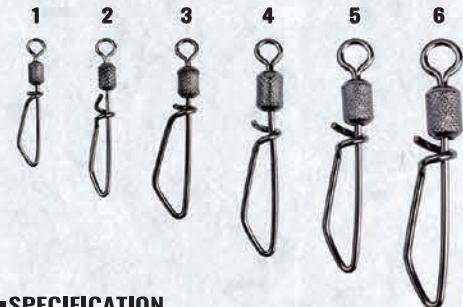

CALAMARI SNAP A

EXAMPLE

10 PCS PER PACK

P-311

CALAMARI SNAP C

EXAMPLE

5 PCS PER PACK

P-289

EGISNAP II

■ SPECIFICATION

SIZE	S	M	L
STRENGTH kg	15	16	17
STRENGTH LB	33.1	35.3	37.5
QUANTITY	6	6	6

P-240

STRONG EGISNAP

■ SPECIFICATION

SIZE	S	M	L
STRENGTH kg	18	22	32
STRENGTH LB	39.7	48.5	70.5
QUANTITY	6	6	6

PA251

EGISNAP

■ SPECIFICATION

SIZE	S	M	L	LL
STRENGTH kg	8	8	13	13
STRENGTH LB	17.6	17.6	28.7	28.7
QUANTITY	9	9	8	8

P-403

QUICK SNAP II