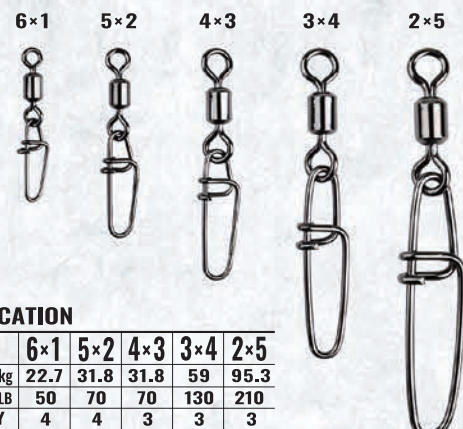

SUPER LOCK SET