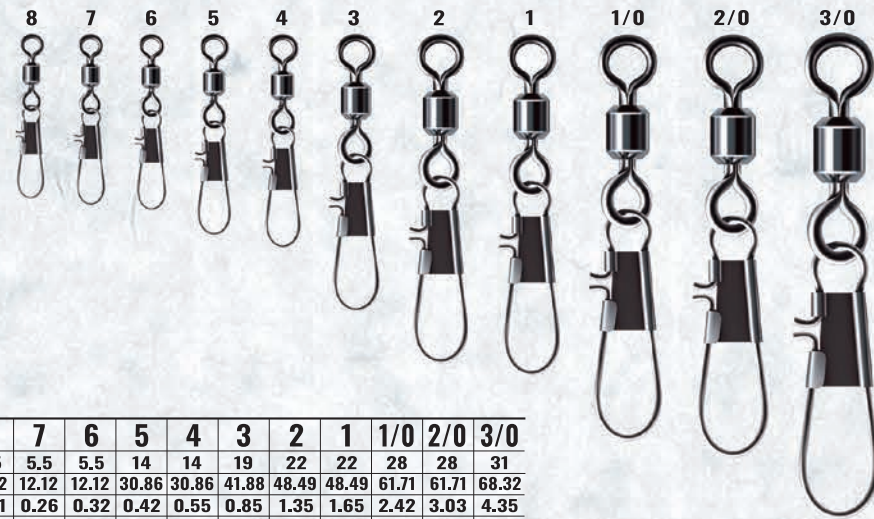

210-C POWER STAINLESS SWIVEL STAINLESS

■ SPECIFICATION

SIZE	10	8	7	6	5	4	3	2	1	1/0	2/0	3/0
STRENGTH kg	5.5	5.5	5.5	5.5	14	14	19	22	22	28	28	31
STRENGTH lb	12.12	12.12	12.12	12.12	30.86	30.86	41.88	48.49	48.49	61.71	61.71	68.32
WEIGHT(g)	0.17	0.21	0.26	0.32	0.42	0.55	0.85	1.35	1.65	2.42	3.03	4.35
QUANTITY	5	5	5	6	6	6	5	4	3	2	2	2