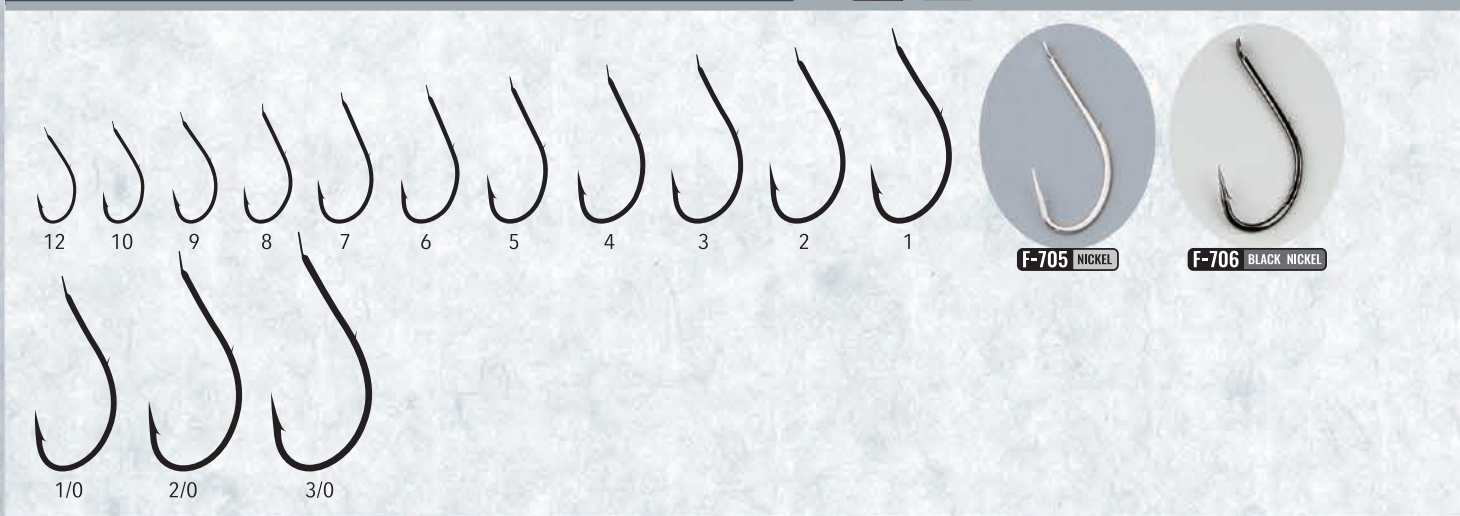

SEIGO SLICED F-705 NICKEL F-706 BLACK NICKEL