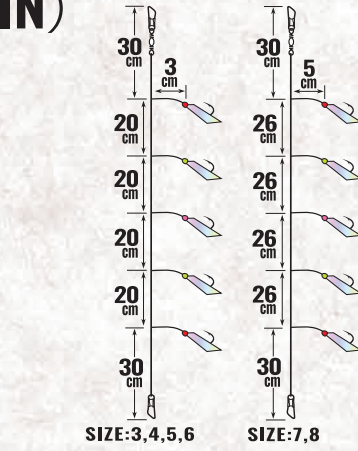

SIZE	3	4	5	6	7	8
BRANCH (mm)	0.12	0.12	0.14	0.16	0.20	0.20
MAIN (mm)	0.16	0.16	0.20	0.23	0.28	0.28