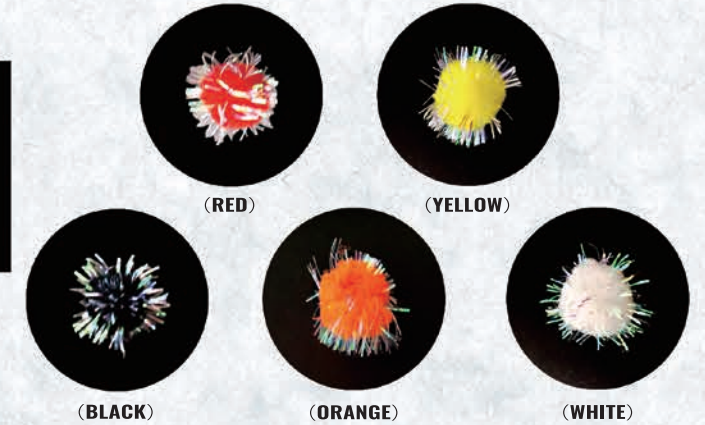

## CRYSTAL EGG BALL

■ SPECIFICATION

SIZE (mm)	10	8	6	4
QUANTITY	10	8	6	4

PA258

10 PCS PER PACK