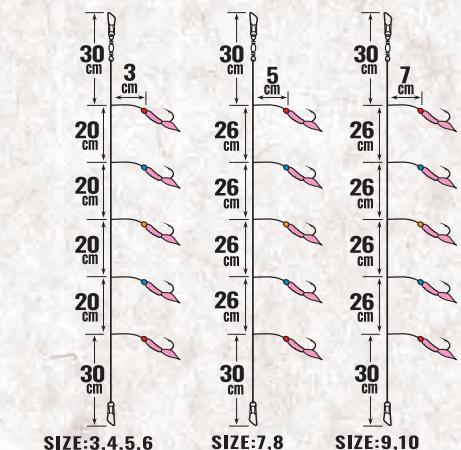

## EX-RUBBER SABIKI (PINK)

S-863

SIZE	3	4	5	6	7	8	9	10
BRANCH (mm)	0.12	0.12	0.14	0.16	0.20	0.20	0.23	0.28
MAIN (mm)	0.16	0.16	0.20	0.23	0.28	0.28	0.33	0.37