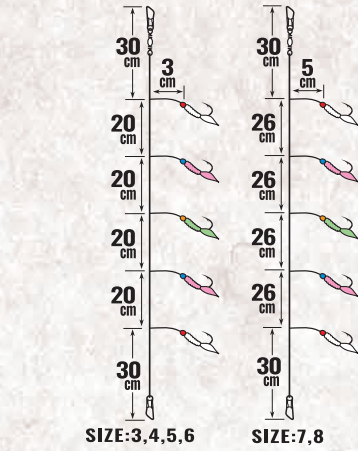

鉤 PACKED HOOKS

100% MADE IN JAPAN

ABERDEEN JIG F-999 BLACK NICKEL

TREBLE HOOKS

TREBLE TENKA TEN-1B BLACK NICKEL TEN-1N NICKEL

サビキ FLASHER RIGS

HIGH QUALITY

RIGS
SASAME

EX-RUBBER SABIKI (PINK)

S-863

SIZE	3	4	5	6	7	8	9	10
BRANCH (mm)	0.12	0.12	0.14	0.16	0.20	0.20	0.23	0.28
MAIN (mm)	0.16	0.16	0.20	0.23	0.28	0.28	0.33	0.37

EX-RUBBER SABIKI (WHITE)

S-864

SIZE	3	4	5	6	7	8
BRANCH (mm)	0.12	0.12	0.14	0.16	0.20	0.20
MAIN (mm)	0.16	0.16	0.20	0.23	0.28	0.28

EX-RUBBER SABIKI (MIX)

S-865

SIZE	3	4	5	6	7	8
BRANCH (mm)	0.12	0.12	0.14	0.16	0.20	0.20
MAIN (mm)	0.16	0.16	0.20	0.23	0.28	0.28

EX-RUBBER SABIKI (PINK FL)

S-866

SIZE	3	4	5	6	7	8
BRANCH (mm)	0.12	0.12	0.14	0.16	0.20	0.20
MAIN (mm)	0.16	0.16	0.20	0.23	0.28	0.28

EX-RUBBER SABIKI (FISH SKIN)

S-867

SIZE	3	4	5	6	7	8
BRANCH (mm)	0.12	0.12	0.14	0.16	0.20	0.20
MAIN (mm)	0.16	0.16	0.20	0.23	0.28	0.28