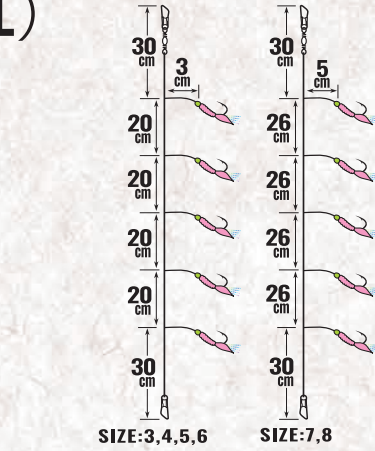

鉤 PACKED HOOKS

100% MADE IN JAPAN

ABERDEEN JIG F-999 BLACK NICKEL

TREBLE HOOKS

TREBLE TENKA TEN-1B BLACK NICKEL TEN-1N NICKEL

サビキ FLASHER RIGS

HIGH QUALITY

RIGS
SASAME

EX-RUBBER SABIKI (PINK)

S-863

SIZE	3	4	5	6	7	8	9	10
BRANCH (mm)	0.12	0.12	0.14	0.16	0.20	0.20	0.23	0.28
MAIN (mm)	0.16	0.16	0.20	0.23	0.28	0.28	0.33	0.37

EX-RUBBER SABIKI (WHITE)

S-864

SIZE	3	4	5	6	7	8
BRANCH (mm)	0.12	0.12	0.14	0.16	0.20	0.20
MAIN (mm)	0.16	0.16	0.20	0.23	0.28	0.28

EX-RUBBER SABIKI (MIX)

S-865

SIZE	3	4	5	6	7	8
BRANCH (mm)	0.12	0.12	0.14	0.16	0.20	0.20
MAIN (mm)	0.16	0.16	0.20	0.23	0.28	0.28

EX-RUBBER SABIKI (PINK FL)

S-866

SIZE	3	4	5	6	7	8
BRANCH (mm)	0.12	0.12	0.14	0.16	0.20	0.20
MAIN (mm)	0.16	0.16	0.20	0.23	0.28	0.28

EX-RUBBER SABIKI (FISH SKIN)

S-867

SIZE	3	4	5	6	7	8
BRANCH (mm)	0.12	0.12	0.14	0.16	0.20	0.20
MAIN (mm)	0.16	0.16	0.20	0.23	0.28	0.28