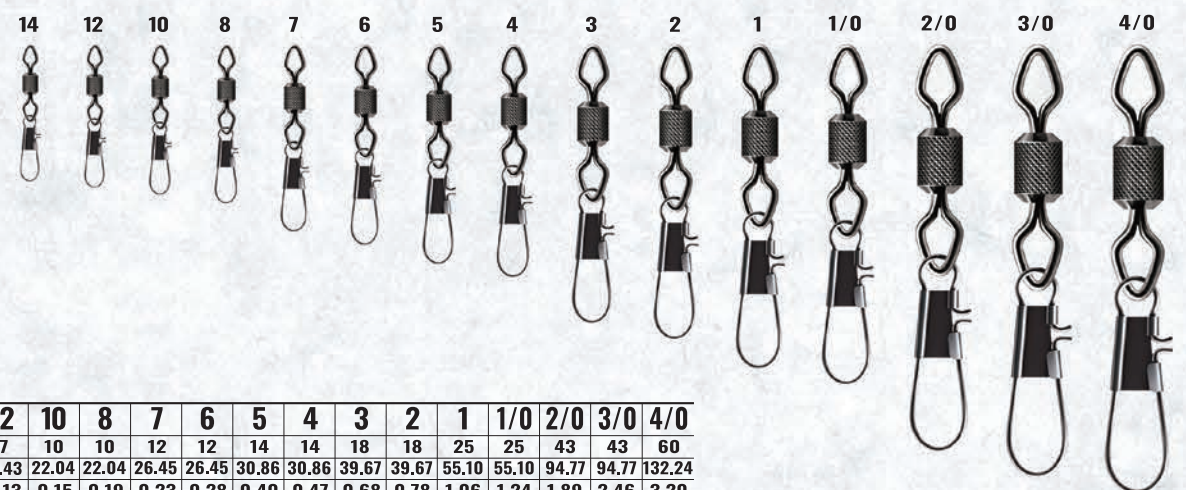

400-B DIA EYE ROLLING

■ SPECIFICATION

SIZE	14	12	10	8	7	6	5	4	3	2	1	1/0	2/0	3/0	4/0
STRENGTH kg	7	7	10	10	12	12	14	14	18	18	25	25	43	43	60
STRENGTH lb	15.43	15.43	22.04	22.04	26.45	26.45	30.86	30.86	39.67	39.67	55.10	55.10	94.77	94.77	132.24
WEIGHT(g)	0.11	0.13	0.15	0.19	0.23	0.28	0.40	0.47	0.68	0.78	1.06	1.24	1.89	2.46	3.20
QUANTITY	8	8	8	8	8	8	7	7	6	6	5	4	3	2	2