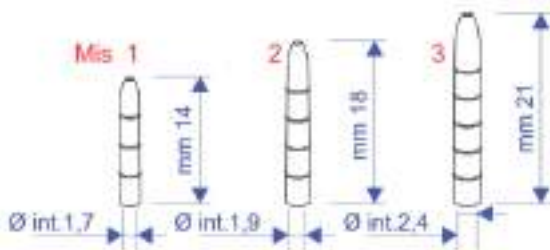

Colori:
Arancio
Bianco
Giallo
Mimetic Grey