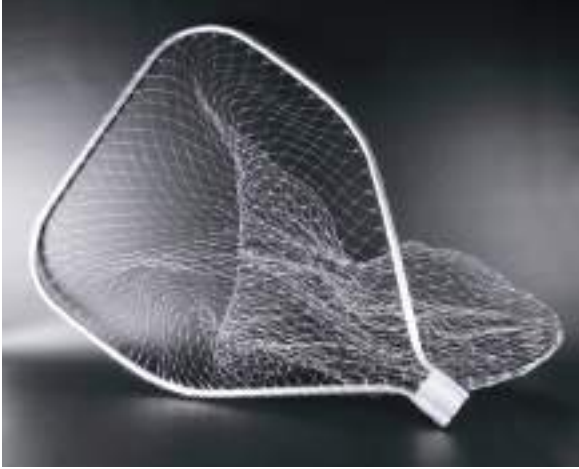

GUADINI - MANICI

510145000 - Testa guadino alluminio Mis. 80x65 cm. rete monofilo mm.30