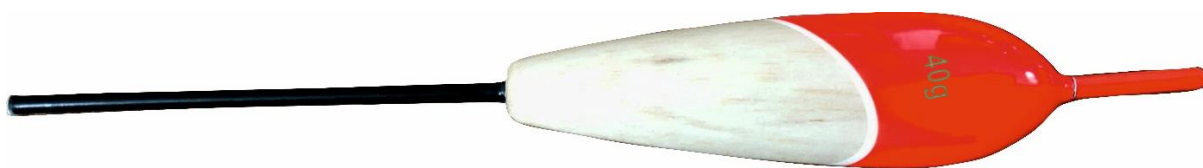

CATÁLOGO

BOIAS E ACESSÓRIOS MICROX

Micro X, Lda.

BOIA BMX1 - LUMI FLUO

| | | | | | | | | |
|----|----|----|----|----|-----|-----|-----|-----|
| 1g | 2g | 4g | 6g | 8g | 10g | 12g | 15g | 20g |
|----|----|----|----|----|-----|-----|-----|-----|

BOIA BMX2 - Balsa Correr Antena Lateral

| | | | |
|-----|-----|-----|-----|
| 30g | 40g | 50g | 60g |
|-----|-----|-----|-----|

BOIA BMX3 - BALSA CORRER

40g

BOIA BMX4 - PIÃO CORRER CHUMBO

| | | | | | |
|-----|-----|-----|-----|-----|-----|
| 20g | 30g | 40g | 50g | 60g | 70g |
|-----|-----|-----|-----|-----|-----|

BOIA BMX5 - PIÃO FIXA CHUMBO 1 DESTORCEDOR

| | | | | | |
|-----|-----|-----|-----|-----|-----|
| 30g | 40g | 50g | 55g | 60g | 70g |
|-----|-----|-----|-----|-----|-----|

BOIA BMX6 - PIÃO CORRICAR SOLID EVA 2 DESTORCEDORES

100g (YELLOW)

BOIA BMX7 - PIÃO CORTIÇA SEM CHUMBO

| | | | |
|-----|-----|-----|-----|
| 30g | 40g | 50g | 60g |
|-----|-----|-----|-----|

AGULHA ISCAR 25CM 1.2MM – AÇO 304 BICO VISELADO

Pack mínimo de 10 un
Oferta de tubo para 50 un